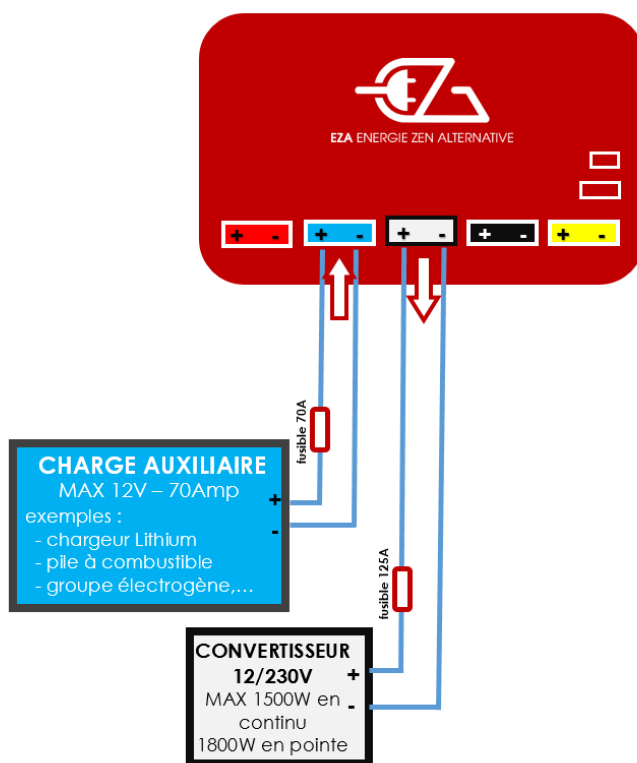

Schéma d'installation EZA130 V2

Installation standard

Installation des options

EZA ENERGIE ZEN ALTERNATIVE