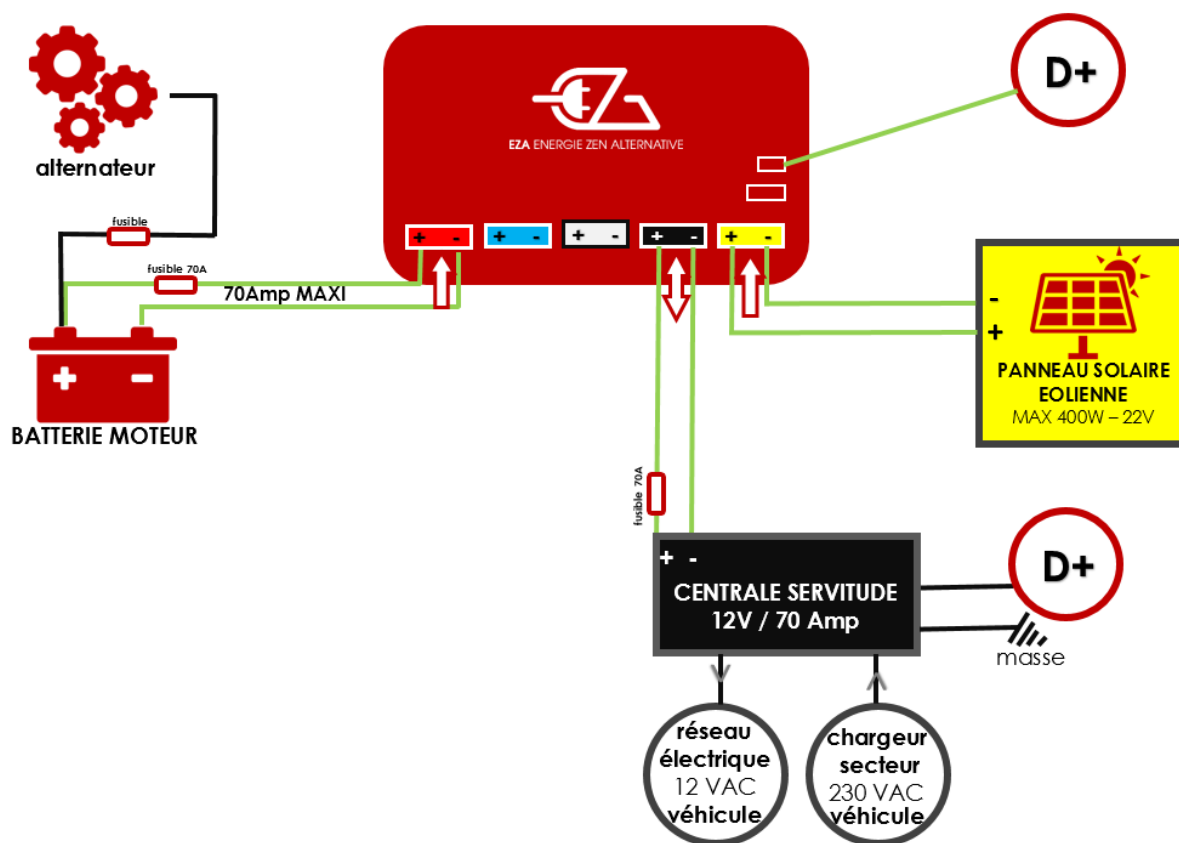

Schéma d'installation EZA130 V2

Installation standard

Installation des options

EZA ENERGIE ZEN ALTERNATIVE